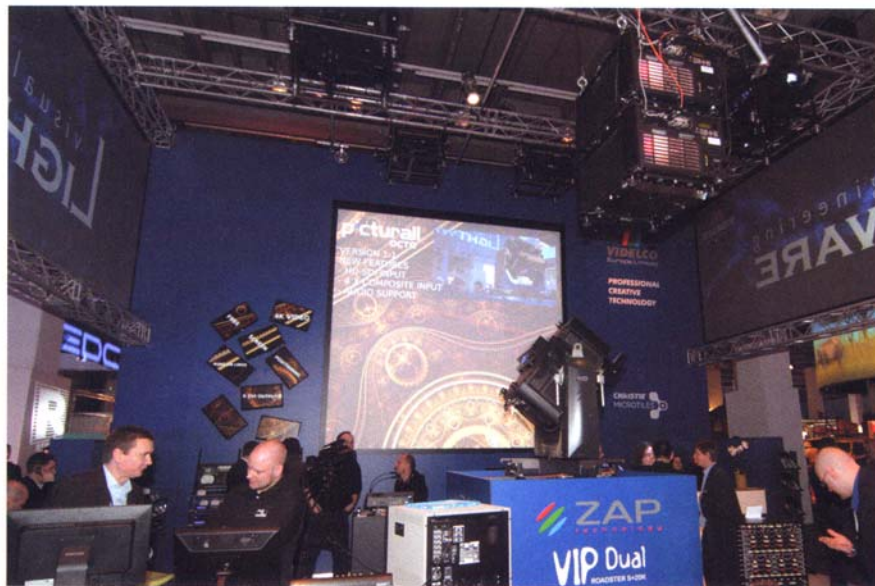

PRODUCTION PARTNER

Beschallung Licht Bühne Event-Technik Projektion

4/2010

Videlco (www.videlco.de) präsentierte am Messtand das sehr eindrucksvolle Zusammenspiel einiger sehr innovativer Produkte. Eine neue Steuerkonsole S.P.o.C. von 42 controls überraschte mit einer unbekanntenen Kombination von Steuerelementen. Deutschlandpremiere feierten die Rückpro-Cubes mit LED Engine die Micro Tiles von Christie. Neben der neusten u. a. audiofähigen Version des Medienservers Picturall Octo war ein neuer Beamer Mover von ZAP Technology zu sehen, der u. a. einen Christie Roadster-Projektor bewegte. Überdies wurde neben einigen Scaler-Lösungen der den neue Multiviewer 6204 mit 4 HD-SDI Eingängen und einem Ausgang von TV-one vorgestellt. Der 6204 und der Bruder 6104 (DVI) sind für die Anzeige einer größeren Anzahl von Quellen kaskadierbar. Die neue Serie MHDX von Magenta Research, die ebenfalls vorgestellt wurde, ermöglicht die gleichzeitige Übertragung von HDMI, RS232 und Audio über Cat.5-Leitungen.

Videlco präsentierte das eindrucksvolle Zusammenspiel einiger sehr innovativer Produkte.